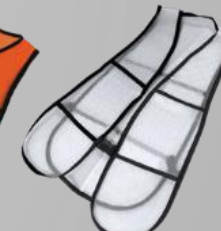

CHALECO DE MALLA SIN REFLEJANTE

Características:

Súper Ligero, unitalla y cómodo.

Hecho de malla de poliéster de alta visibilidad, perforada para máxima ventilación elásticos laterales de 1.8 cm, cierre al frente broche tipo Samsonite, bias perimetral color negro de 1".

Color:

Blanco, Azul Marino, Amarillo Alta visibilidad, Amarillo, Naranja, Verde Limón, Azul Rey, Rojo, Negro, Rojo cómodo.

CHMBSB

¡Fabricamos pensando en tu seguridad!

www.bordadospaco.com